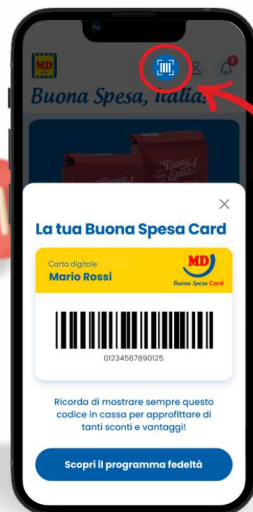

~~€ 3,99~~
€ 3,00
€ 2,00 al kg

PROMOZIONI VALIDE dal 7 al 19 Aprile 2026

BUONA SPESA CARD È PIÙ DI UNA CARTA

Scopri il nuovo programma fedeltà con sconti speciali e iniziative riservate a te.

COME FUNZIONA?

1 Scarica o aggiorna l'app MD e iscriviti subito

2 Clicca sul codice a barre per visualizzare la tua Buona Spesa Card e passala in cassa ad ogni acquisto

3 Scopri i vantaggi riservati a te!

PRODOTTI IN PROMO SOLO CON