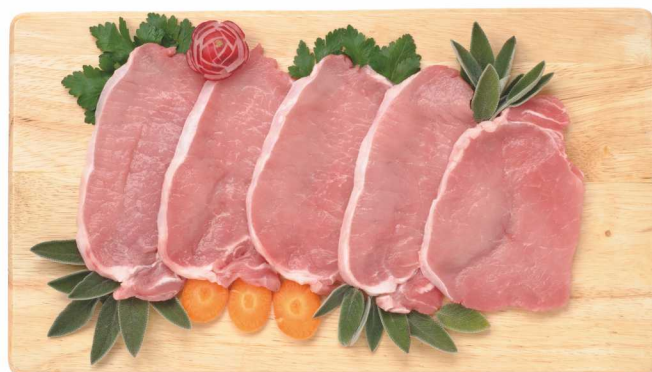

PROMOZIONI VALIDE dal 7 al 19 Aprile 2026

MACELLERIA

La buona carne!

DA NOI
I MIGLIORI
TAGLI DI
CARNE

FETTINE DI SPALLA
E REALE DI
BOVINO ADULTO

€ **14,90**
al kg

LONZA DI SUINO
A FETTE

Confezione famiglia