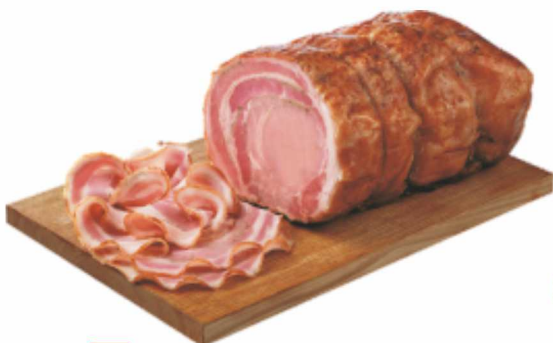

€1,49

all'etto/€ 14,90 al kg

PORCHETTA

Fratelli Riva

PASTA FILATA

BEL PAESE

Galbani

€1,19

all'etto/€ 11,90 al kg

€0,99

all'etto/€ 9,90 al kg

€1,29

all'etto/€ 12,90 al kg

ASIAGO DOP FRESCO VACCHE BRUNE

OLIVE DENOCCIOLATE PICCANTONI

PASTA ALLA SICILIANA